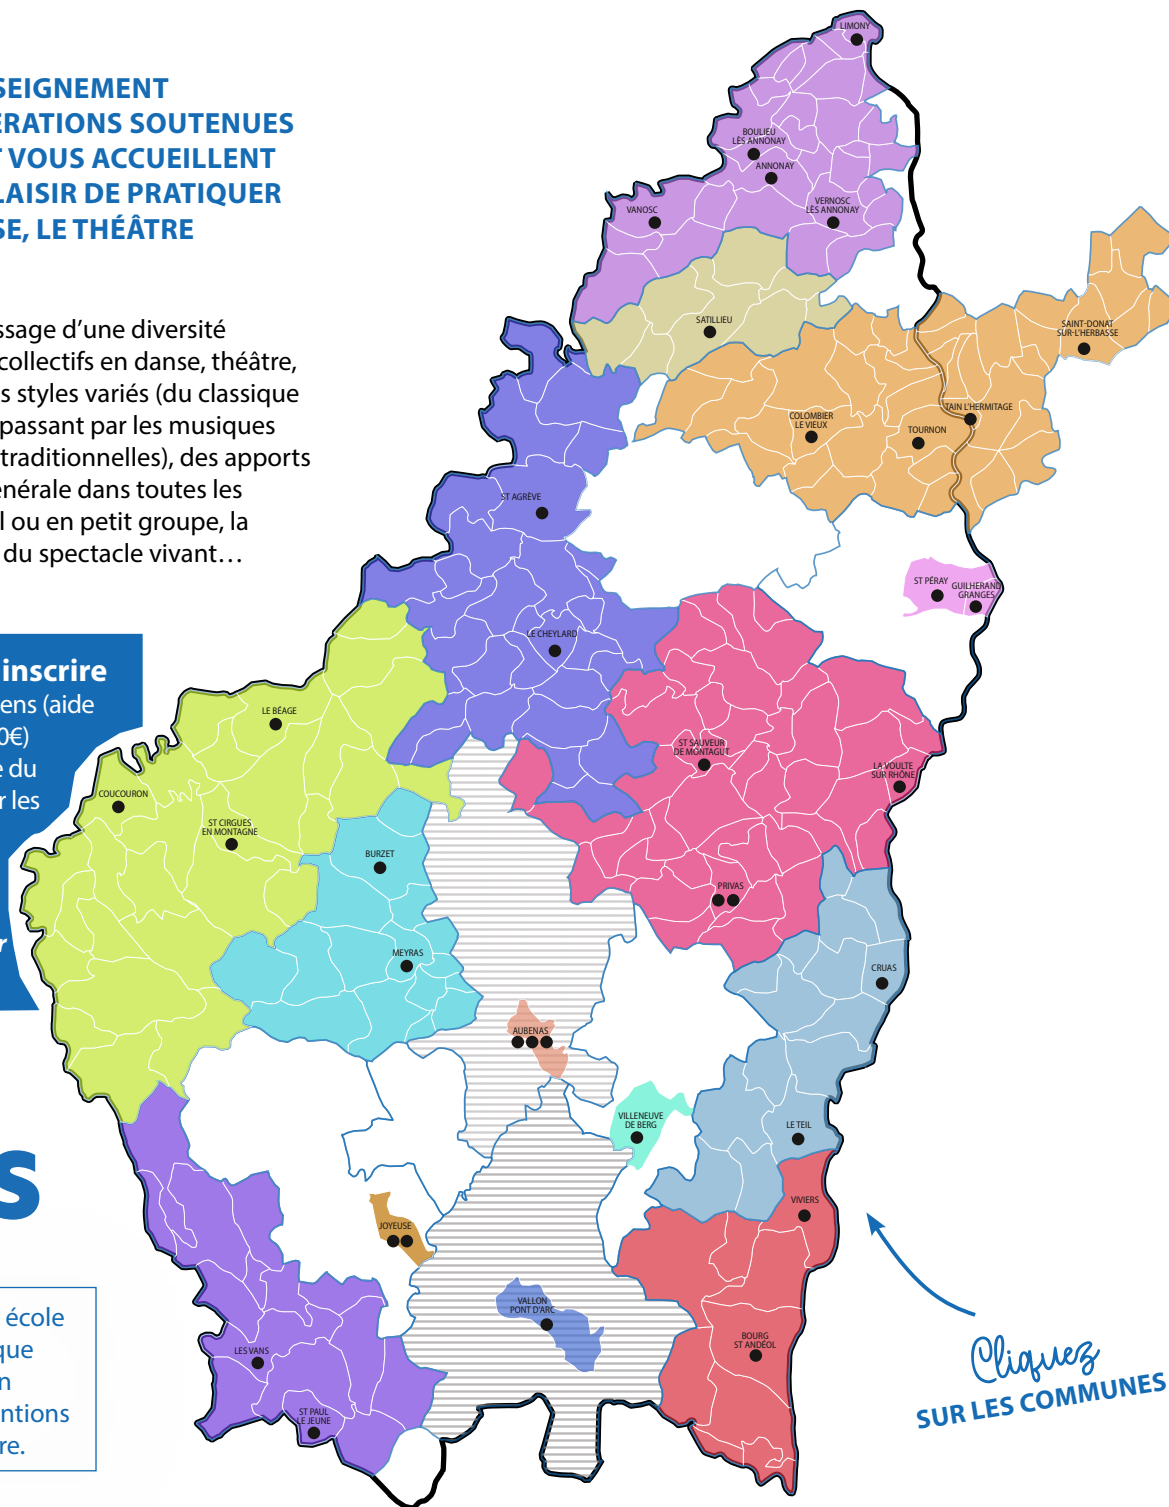

**MUSIQUE, DANSE,
THÉÂTRE, CIRQUE :**
POUR UNE PRATIQUE
ARTISTIQUE OUVERTE
À TOUS LES ARDÉCHOIS !

+ d'infos :
ardeche.fr/ecolesmusiquedansetheatre

21 STRUCTURES D'ENSEIGNEMENT ARTISTIQUE ET 2 FÉDÉRATIONS SOUTENUES PAR LE DÉPARTEMENT VOUS ACCUEILLENENT POUR PARTAGER LE PLAISIR DE PRATIQUER LA MUSIQUE, LA DANSE, LE THÉÂTRE ET LE CIRQUE

Au programme : l'apprentissage d'une diversité d'instruments, des ateliers collectifs en danse, théâtre, cirque et musique, dans des styles variés (du classique aux musiques actuelles en passant par les musiques du monde et les musiques traditionnelles), des apports théoriques et de culture générale dans toutes les disciplines enseignées, seul ou en petit groupe, la rencontre avec des artistes du spectacle vivant...

+ d'infos : www.ardeche.fr et auprès des structures

Les territoires dotés d'une école intercommunale de musique organisent à travers elle un service commun d'interventions musicales en milieu scolaire.